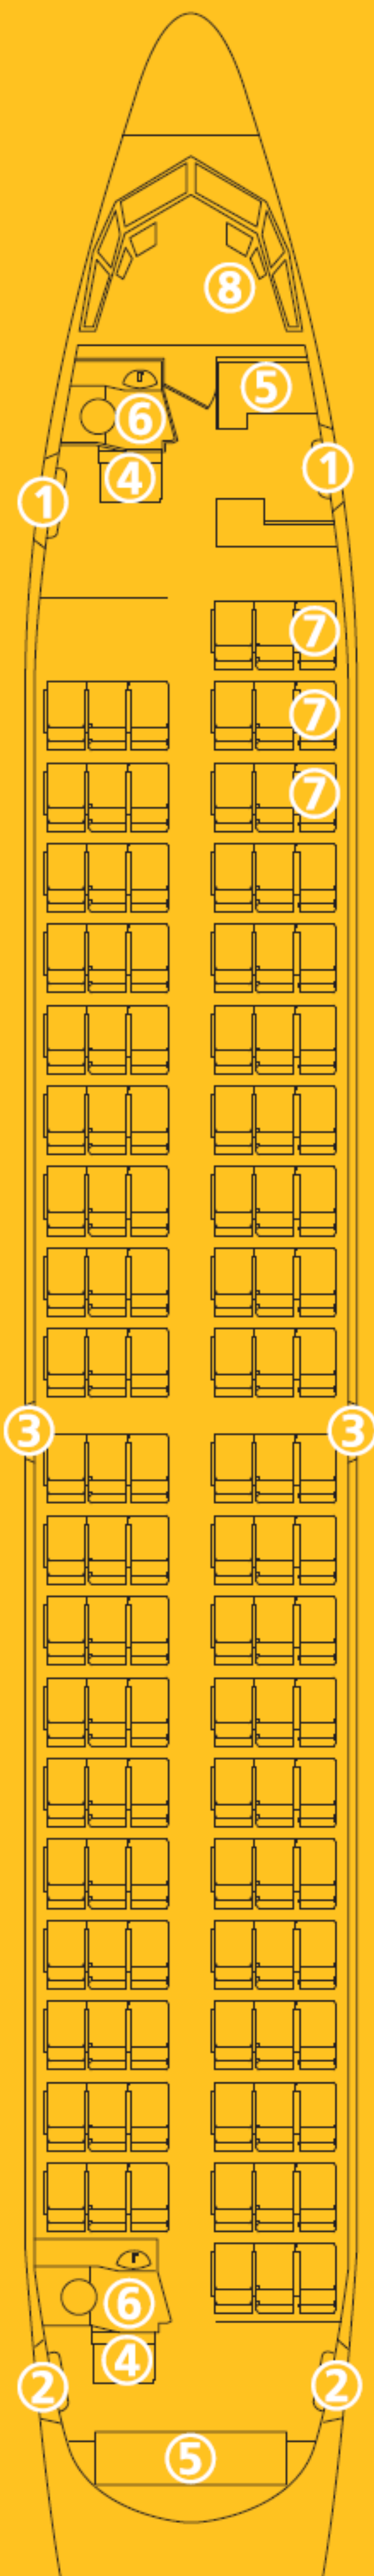

# SkyExpress

## BOEING 737-500

### Технические характеристики

Количество кресел в салоне	132
Размах крыла	28.91 м
Длина	31.01 м
Высота	11.13 м
Максимальная взлетная масса	56.0 т
Крейсерская скорость	820 км/ч
Максимальная крейсерская высота	12 000 м
Дальность полёта	3 200 км
Двигатель	CFM56-3B/3C

- 1 Вход
- 2 Выход
- 3 Аварийный выход
- 4 Места для бортпроводников
- 5 Камбуз
- 6 М/Ж
- 7 Места для пассажиров, оплативших услугу «Приоритет»
- 8 Занято командиром корабля

[www.skyexpress.ru](http://www.skyexpress.ru)