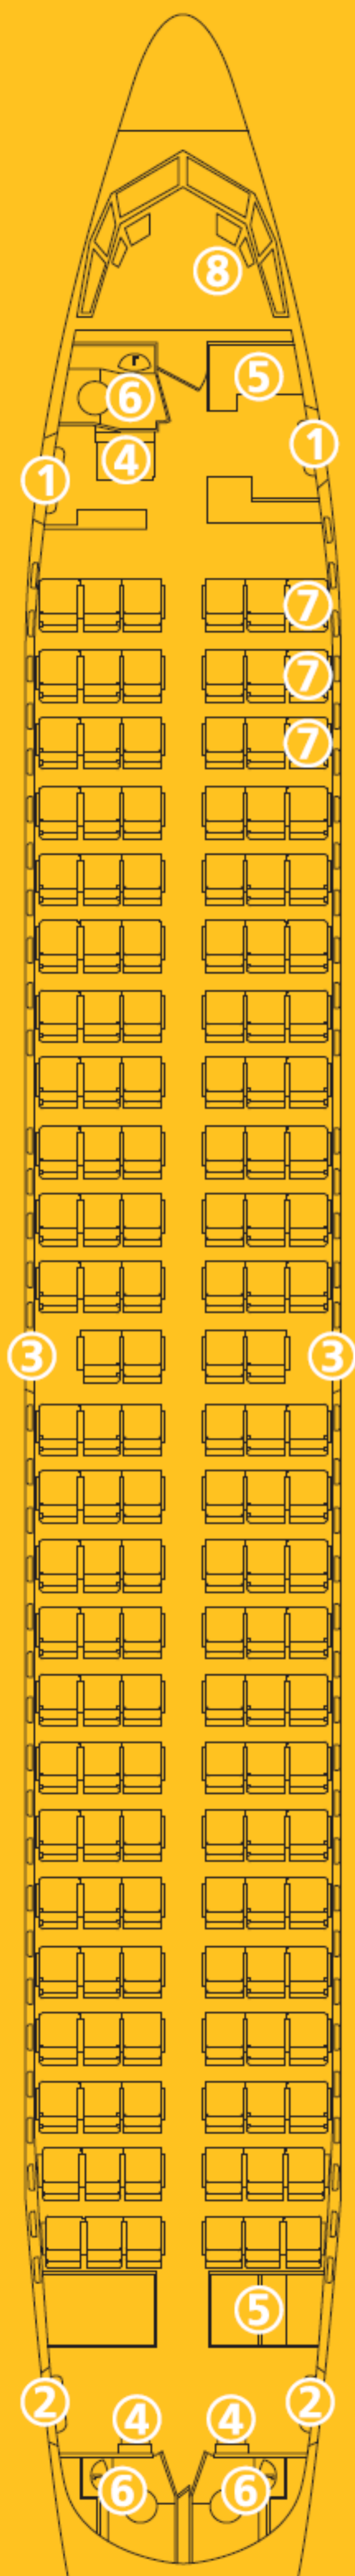

SkyExpress

Летают все

BOEING 737-300

Технические характеристики

Количество кресел в салоне	148
Размах крыла	28.91 м
Длина	33.4 м
Высота	11.13 м
Максимальная взлетная масса	62.88 т
Крейсерская скорость	820 км/ч
Максимальная крейсерская высота	12 000 м
Дальность полёта	3 200 км
Двигатель	CFM56-3B

- ① Вход
- ② Выход
- ③ Аварийный выход
- ④ Места для бортпроводников
- ⑤ Камбуз
- ⑥ М/Ж
- ⑦ Места для пассажиров, оплативших услугу «Приоритет»
- ⑧ Занято командиром корабля

www.skyexpress.ru